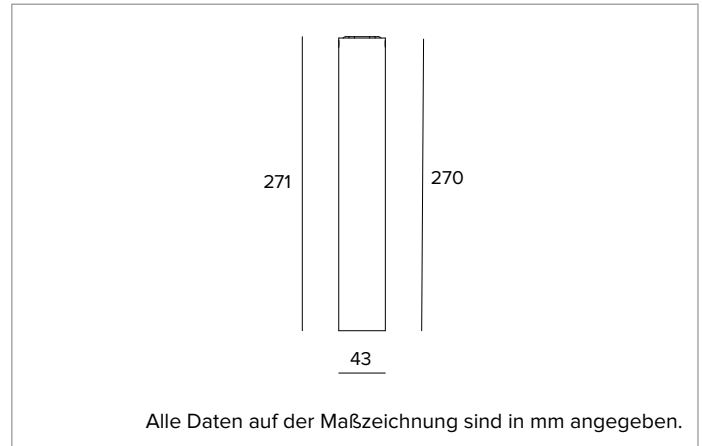

1T9781EL | LABEL 4 - Deckenleuchte

Deckenleuchte für LED-Leuchtmittel mit direkter Lichtemission mit Netzspannung

	4000K	H(m)	D(m)	E _{max} (lx)		
	Ra90		18°			
	Fixture Power	8W	1	0.31	4072	
	Source Flux	949lm	2	0.62	1018	
	Fixture Flux	601lm	3	0.93	452	
	Efficacy	76lm/W	4	1.24	255	
TS1955	I _{max} =4291cd/klm	I _{max}	4072cd	5	1.55	163

Ähnliche Farbtemperatur: 4000K

Lebensdauer (L80/B10): >50000h tq +25°C

BELEUCHUNGSTECHNISCHE MERKMALE

Version SP - Präzisionsoptik aus metallbeschichtetem Polycarbonat, holografischer Diffusorfilter und Cut-Off-Ring aus schwarzem Silikon.

Optik: REFLEKTOR

Abstrahlwinkel: SP

Optische Effizienz: 63%

Leuchten-Lichtstrom: 601lm

Lichtausbeute: 76lm/W

Fotobiologische Sicherheit: Risikogruppe 1 (RG 1 = geringes Risiko)

MECHANISCHE MERKMALE

Zylindrischer Körper aus CNC-gefrästem Aluminium und mit Pulverfarbe beschichtet.